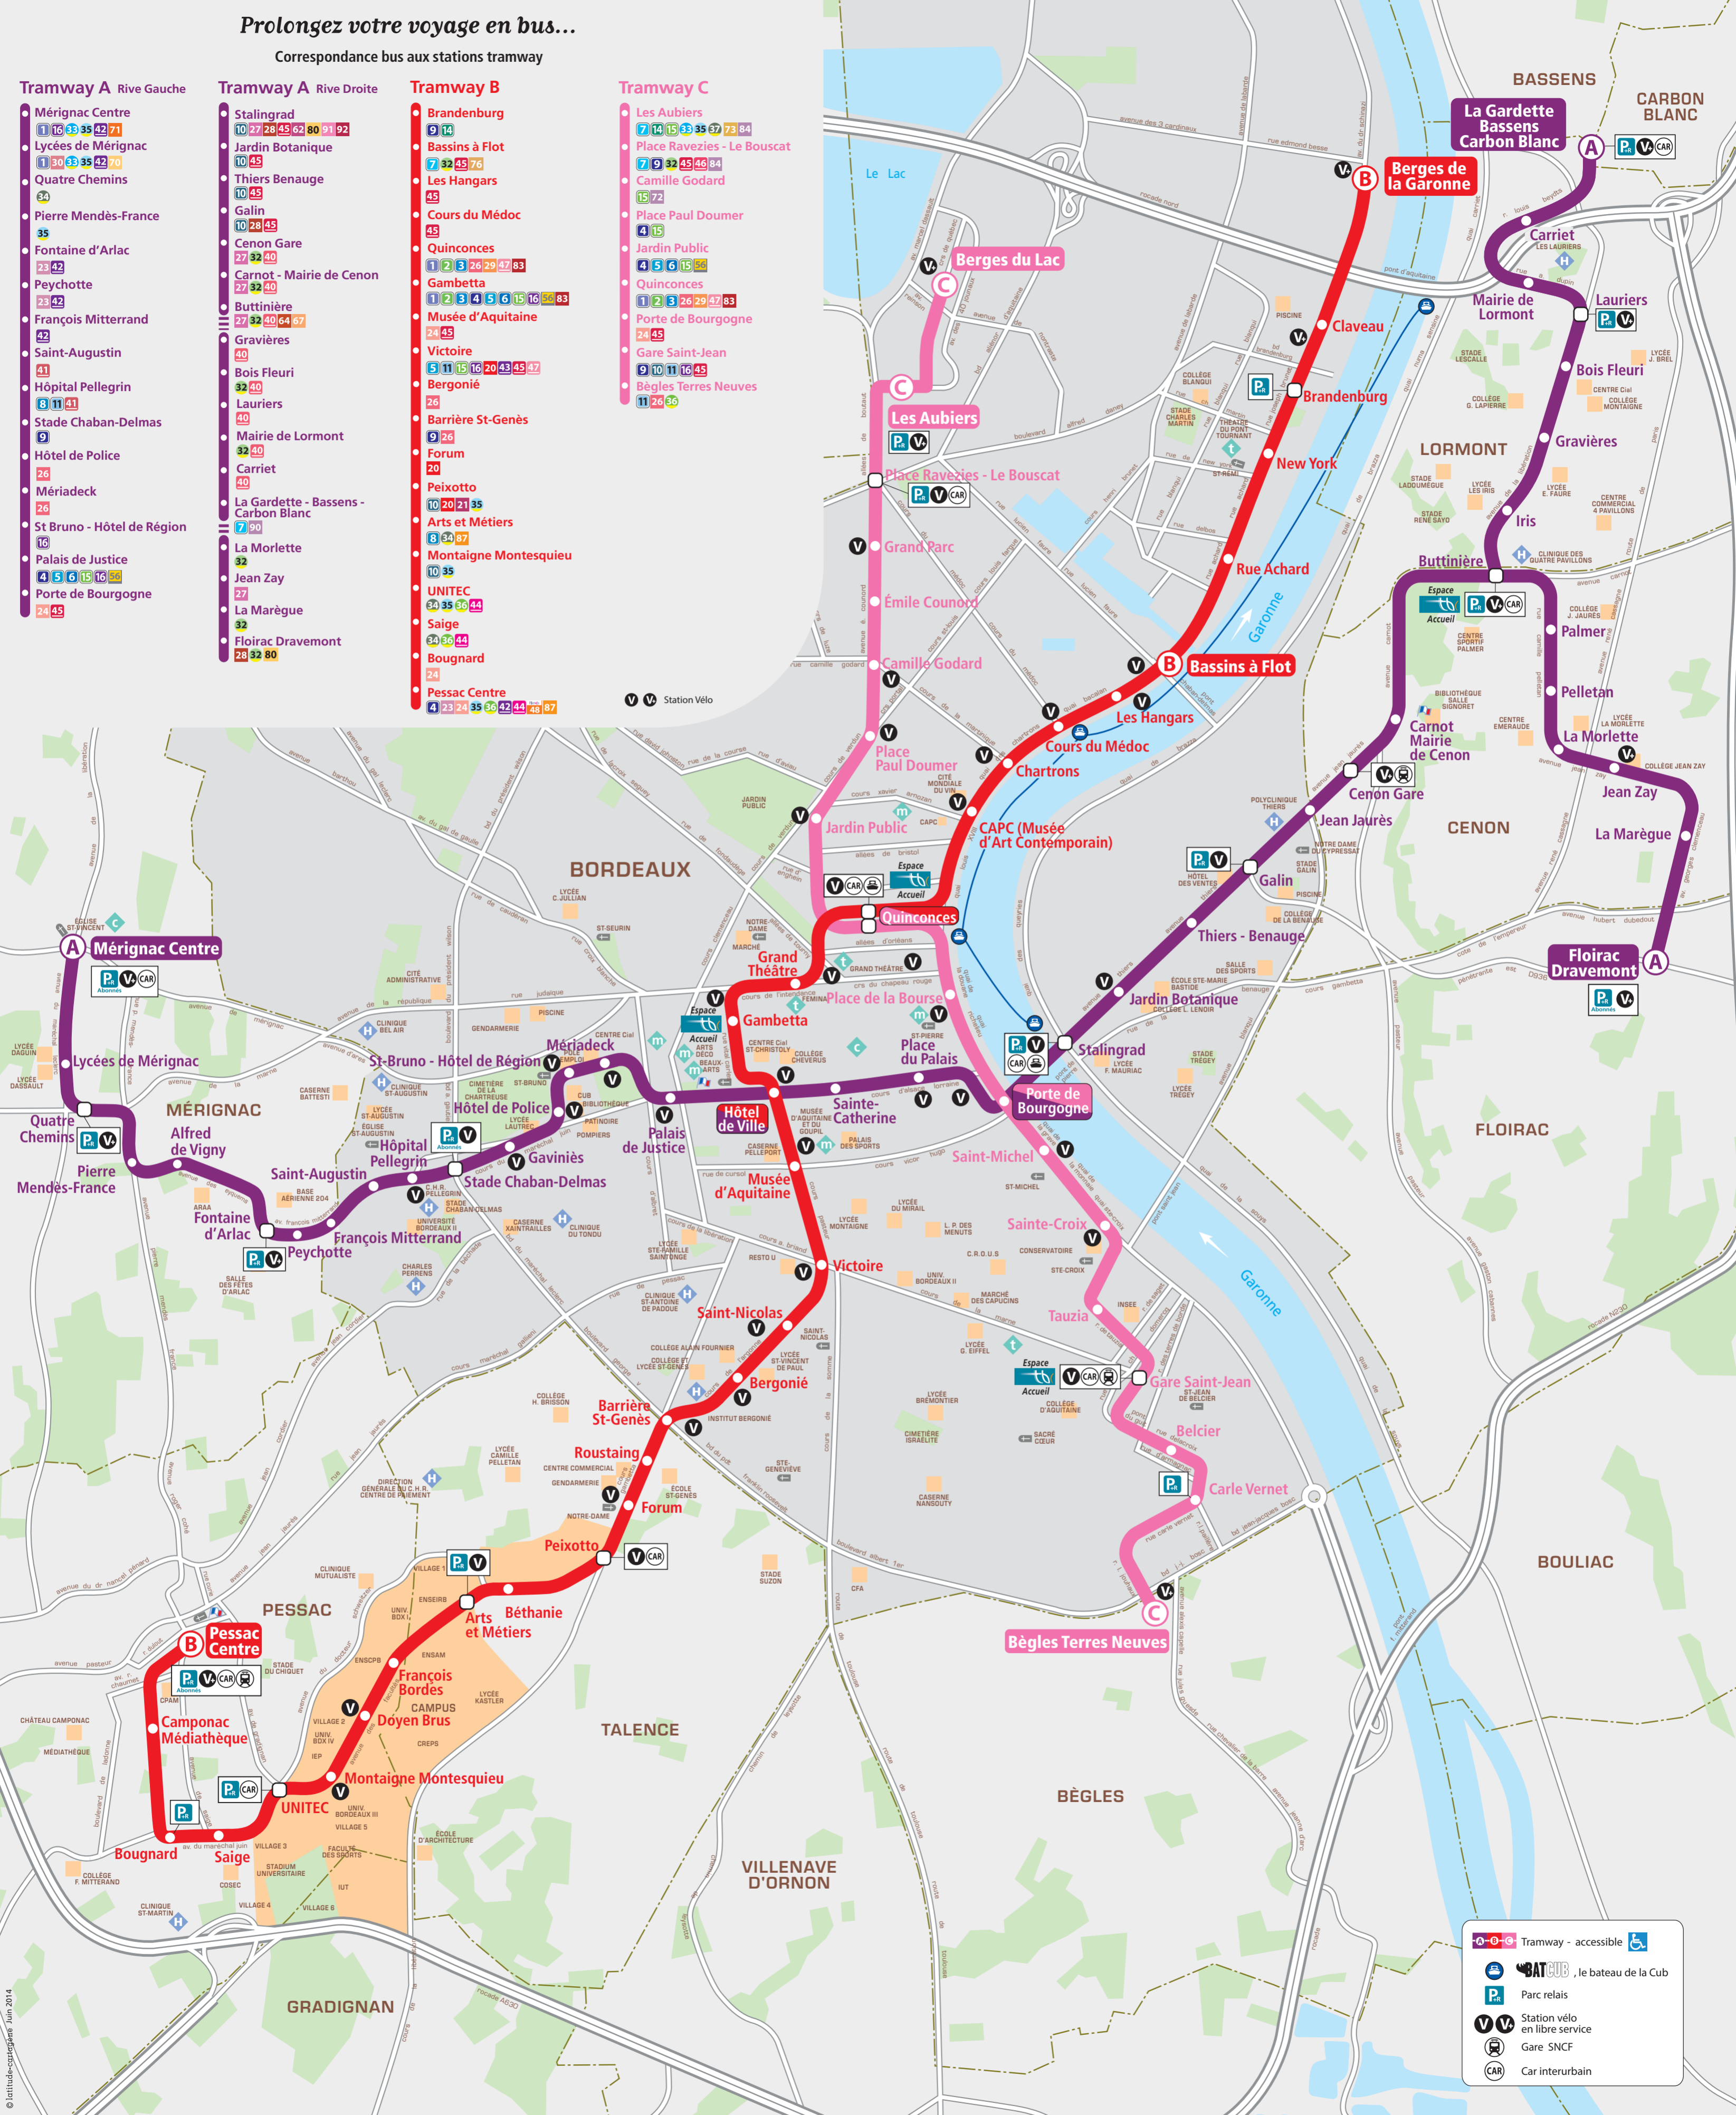

Prolongez votre voyage en bus...

Correspondance bus aux stations tramway

Tramway A Rive Gauche

- Mérignac Centre (1, 16, 33, 35, 42, 71)
- Lycées de Mérignac (1, 30, 33, 35, 42, 70)
- Quatre Chemins (34)
- Pierre Mendès-France (35)
- Fontaine d'Arlac (23, 42)
- Psychotte (23, 42)
- François Mitterrand (42)
- Saint-Augustin (41)
- Hôpital Pellegrin (8, 11, 41)
- Stade Chaban-Delmas (9)
- Hôtel de Police (26)
- Mériadeck (26)
- St Bruno - Hôtel de Région (16)
- Palais de Justice (4, 5, 6, 15, 16, 24)
- Porte de Bourgogne (24, 45)

Tramway A Rive Droite

- Stalingrad (10, 27, 28, 43, 62, 80, 91, 92)
- Jardin Botanique (10, 45)
- Thiers Benauge (10, 45)
- Galin (10, 28, 45)
- Cenon Gare (27, 32, 40)
- Carnot - Mairie de Cenon (27, 32, 40)
- Buttinière (27, 32, 40, 64, 67)
- Gravières (40)
- Bois Fleuri (32, 40)
- Lauriers (40)
- Mairie de Lormont (32, 40)
- Carriet (40)
- La Gardette - Bassens - Carbon Blanc (7, 90)
- La Morlette (32)
- Jean Zay (27)
- La Marègue (32)
- Floirac Dravemont (28, 32, 80)

Tramway B

- Brandenburg (9, 14)
- Bassins à Flot (7, 32, 43, 76)
- Les Hangars (45)
- Cours du Médoc (45)
- Quinconces (1, 2, 3, 26, 29, 47, 83)
- Gambetta (1, 2, 3, 4, 5, 6, 15, 16, 34, 83)
- Musée d'Aquitaine (24, 45)
- Victoire (5, 11, 15, 16, 20, 43, 45, 47)
- Bergonié (26)
- Barrière St-Genès (9, 26)
- Forum (20)
- Peixotto (10, 20, 21, 35)
- Arts et Métiers (8, 34, 37)
- Montaigne Montesquieu (10, 35)
- UNITEC (34, 35, 36, 44)
- Saige (34, 36, 44)
- Bougnard (24)
- Pessac Centre (4, 23, 24, 35, 36, 42, 44, 48, 87)

Tramway C

- Les Aubiers (7, 14, 15, 43, 35, 37, 73, 84)
- Place Raveziez - Le Bouscat (7, 9, 32, 43, 46, 84)
- Camille Godard (15, 72)
- Place Paul Doumer (4, 15)
- Jardin Public (4, 5, 6, 15, 34)
- Quinconces (1, 2, 3, 26, 29, 47, 83)
- Porte de Bourgogne (24, 45)
- Gare Saint-Jean (9, 10, 11, 16, 45)
- Bègles Terres Neuves (11, 26, 36)